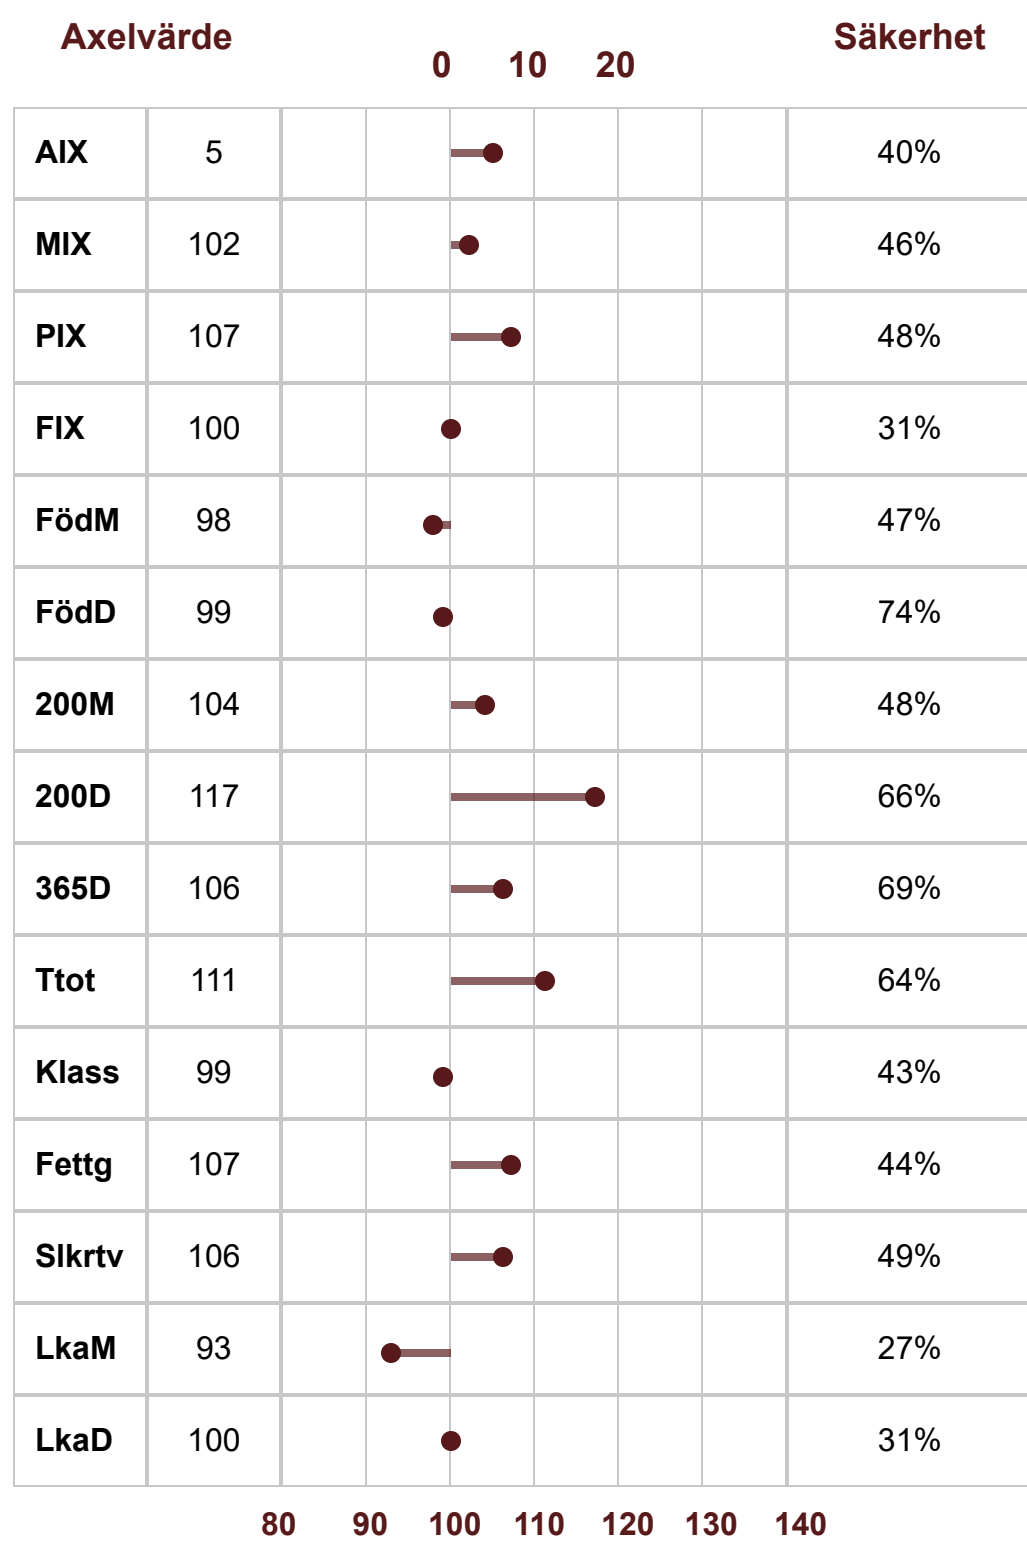

Charolais

P-Tal: 100

K.nr: 95

2593 STAR-FIGHTER AV EKERÖD

Född: 2021-03-10

2593 STAR-FIGHTER AV EKERÖD

Det krävs en riktig kämpe när man åker på en riktig stjärnsmäll brukar fd VD Johanna säga. Martin tog det till sig när han namngav sonen till tjuren med det tuffa namnet Notorius BIG av Sonarp T-108. M har sedan tidigare Moe T-111 och Padrino P-103 båda från Ekeröd. Mm har Jalloube av Ekeröd T-106. Mf Van Buster av Strömsnäs är även mf till Hemmingway av Strömsnäs T-113 och VB Maxon av Ekeröd T-114. Mmf är 145000kr tjuren Amigo av Simontorp T-117 vars son Chicago Bulls T-108 misstogs för ett helt basketlag 2008.

P-Tal	100	Klövstatus	10
T-tal	104	Testikelmått	37
Tillväxt g/dag	1851	Korshöjd	135
Födelsevikt	52	RP1	F
200D	344	PA	F
365D	650	BH2	F
Hornstatus	Pp,S	HY	F
Marmorering	2,7 (-0,1)	DD	F
Fettdjup	0,4 (0,0)	MD	
Muskeldjup	7,6 (-0,4)		

	Linjär exteriör	Poäng	Optimum		
Bogbredd	8	7		KROPP 79	
Bröstdjup	6	7			
Överlinje	5	7			
Korslutning	5	5			
Korslängd	5	9			
Korsbredd	7	8			
Storlek	7.5	8			
Harmoni	5	9			MUSKLER 80
Ryggbredd	7	8			
Ländbredd	7	8			
Ryggmuskellängd	3	9			
Lårbredd	7	8			
Innerlår	6	8			
Lårdjup	5	9		BEN 78	
Lårfyllnad	6	8			
Hasvinkel	6	5			
Kotvinkel	6	5			
Ben bakifrån	6	8			
Frambensställning	6	8			
Skelettgrovlek	6	5			
Rörelser	6	9			

HELHET 79